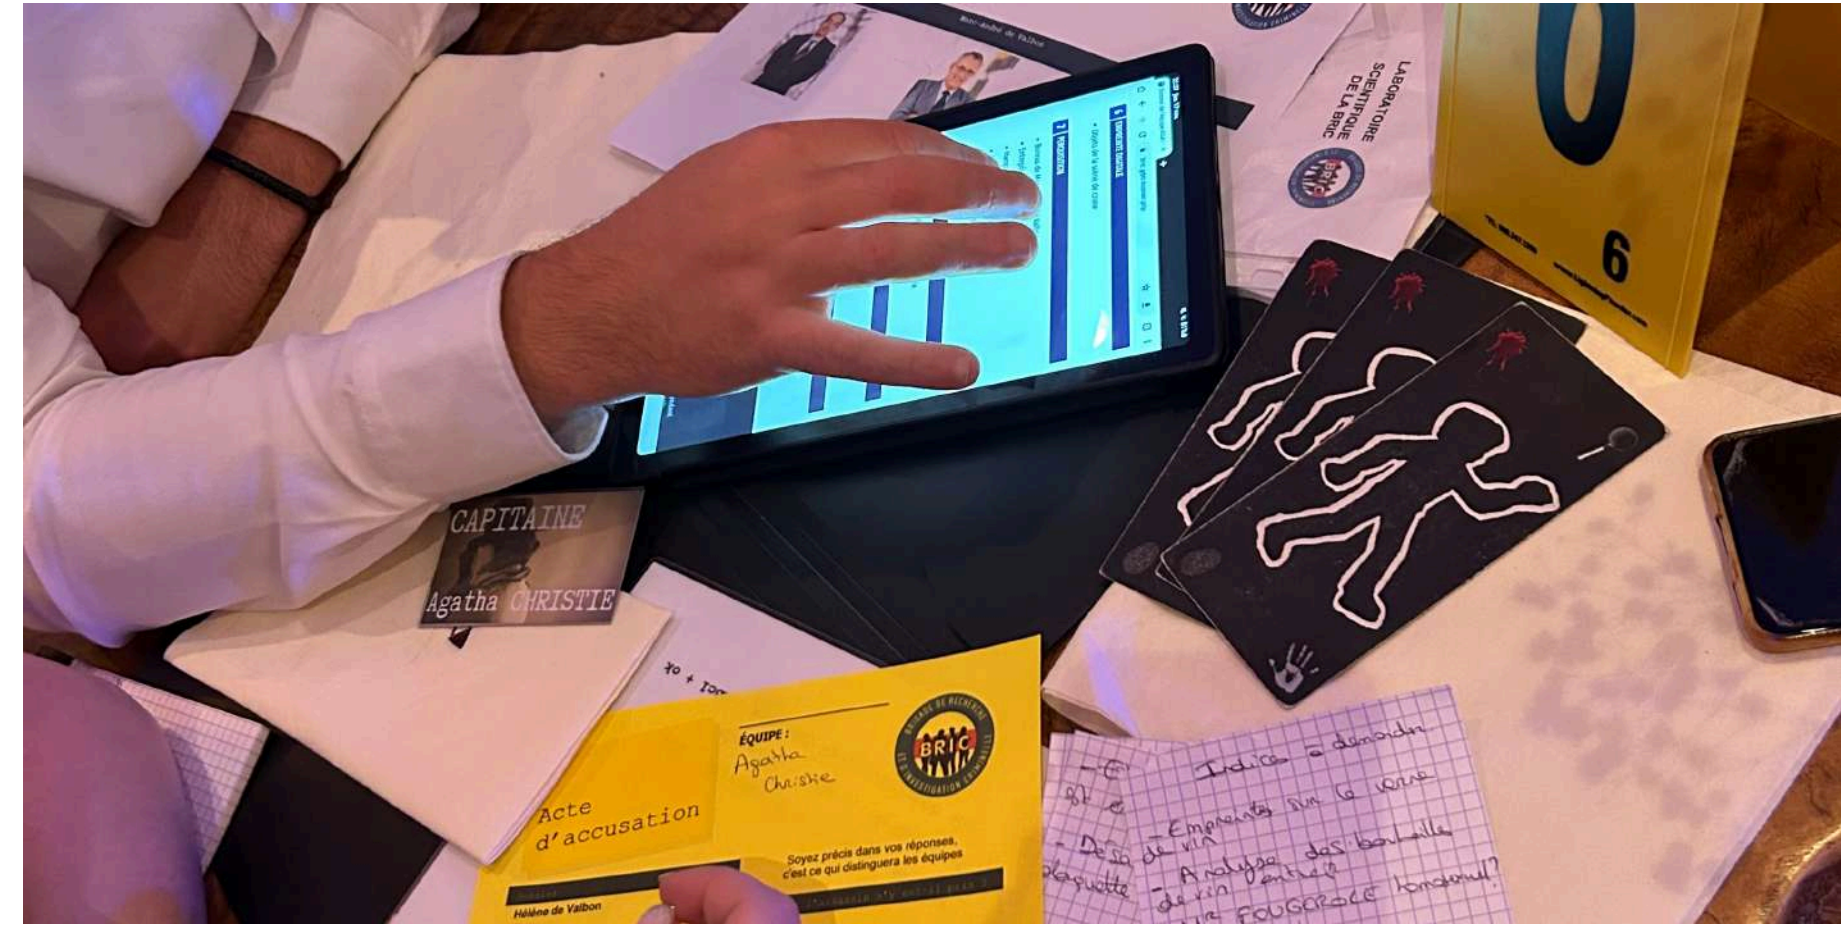

# Optez pour un événement inoubliable

RENDRE VOTRE ÉVÉNEMENT UNIQUE ET MÉMORABLE

*Escape Game*

*Activité ludique*

*Dégustation*

*Murder party*

“Pimentez vos événements pour plus de souvenirs”

*Magicien*

*Caricaturiste*

*Activité outdoor*

*Autres...*

## Murder party

Incarnez avec vos coéquipiers les rôles d'une équipe policière à travers une Murder Party grandeur nature.

## Escape Game

Le principe est simple ! Résoudre une énigme en un temps donné. Pour cela, il va falloir utiliser tous vos sens et faire vite !